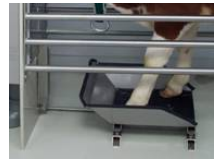

DeLaval otomatik buzağı besleyicileri CF500 ve CF1000

CF500S/1000S Seçenekleri

Mama / Taze süt / Kombi

CF4 Servo

Konsantre yemleyiciler

Yarım vücut tartısı

Yan çitler

İlave besin dağıtıcısı