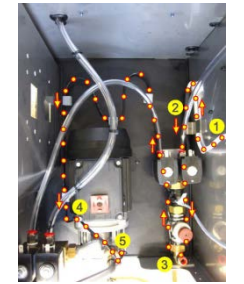

Yoğun karıştırıcı

Otomatik kalibrasyon sistemi

Paslanmaz çelik veya mavi renk model

Transparan veya SS toz mama dolum haznesi

Sinek korumalığı

EI terminali

Otomatik yıkama

Dona karşı koruma