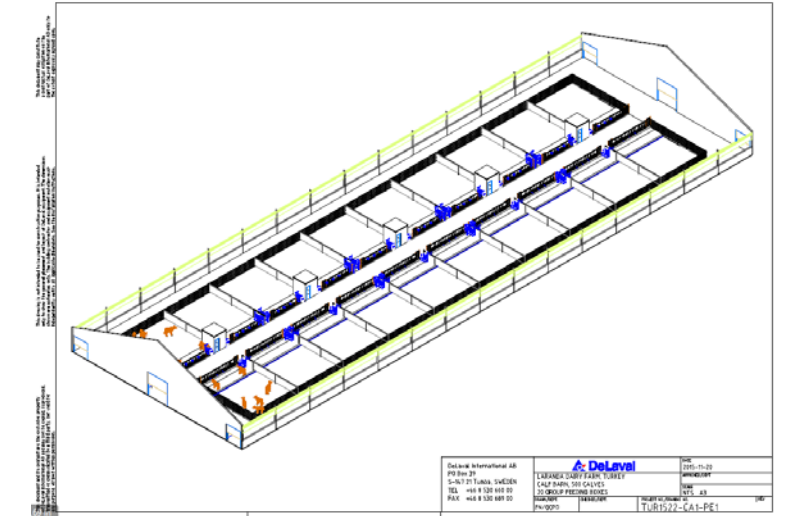

DeLaval otomatik buzağı besleyicileri CF500 ve CF1000

DeLaval Hayvancılık Ekipmanları ve Ürünleri San.ve Tic.Ltd.Şti.
Atatürk Organize Sanayi Bölgesi Yeni Parseller 10 040 Sokak No:13
35620 Çiğli / İzmir / Turkey
Tel +90-232-4641860 Fax +90-232-4639912
www.delaval.com.tr