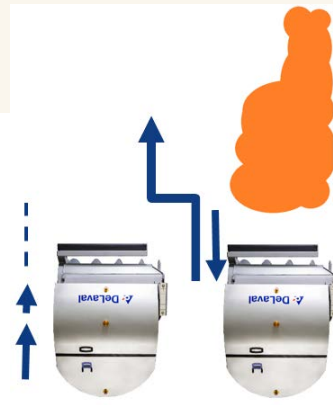

ADIM 1*

- Sürüş motoru daha yavaş dönüyor → böylece helezonun yemi işleyebilmek için daha fazla zamanı var.

ADIM 2*

- OptiDuo yüksek miktardaki/yoğunluktaki yeme bağlı olarak izlediği yolu (yem duvarı uzaklığını) değiştirir.
- 30 saniye sonra eski orijinal yoluna dönmeye çalışır.

Konsantre dispanser

- Opsiyonel olarak ek modül mevcuttur.
- Konsantre yem, itilen mevcut yemin üzerine dökülür
- Cezbedici yem olarak kullanılır, **konsantre yemleyici değildir.**
- Transponder (TP) ile aktive edilir.
- Seçilen turlara özel aktive edilebilmektedir.