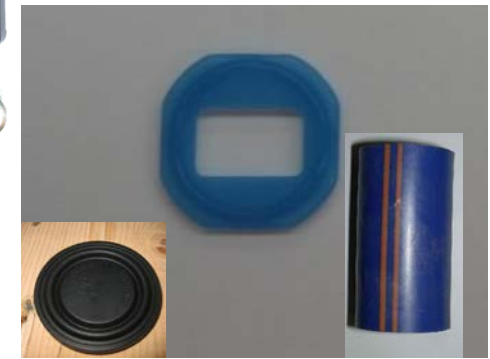

Daha az parça
Daha düşük maliyet